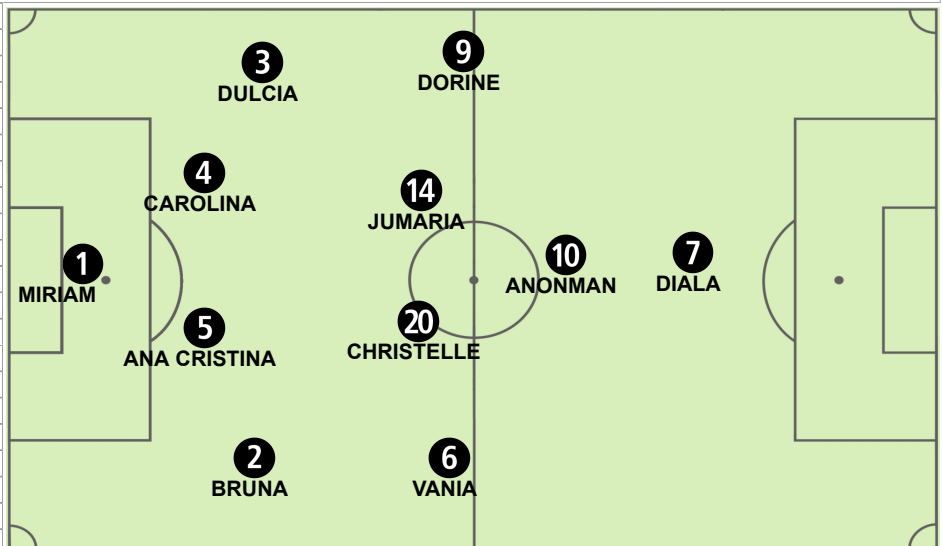

**Norway (NOR)**

Shirt: red Shorts: navy blue Socks: navy blue/white

#	Name	Pos
1	Ingrid HJELMSETH	GK
2	Nora Holstad BERGE	DF
3	Maren MJELDE	DF
4	Ingvild STENSLAND (C)	MF
5	Marita Skammelsrud LUND	DF
7	Trine RONNING	DF
9	Isabell HERLOVSEN	FW
13	Madeleine GISKE	FW
15	Hedda GARDSJORD	DF
16	Elise THORSNES	FW
19	Emilie HAAVI	MF
<b>Substitutes</b>		
6	Kristine Wigdahl HEGLAND	FW
8	Runa VIKESTAD	DF
10	Cecilie PEDERSEN	FW
11	Leni LARSEN KAURIN	FW
12	Erika SKARBO	GK
14	Gry Tofte IMS	MF
17	Lene MYKJALAND	MF
20	Ingrid RYLAND	DF
21	Caroline KNUTSEN	GK
18	Guro KNUTSEN MIENNA /	DF
<b>Coach</b> Eli LANDSEM (NOR)		

Group D	MP	W	D	L	GF	GA	GD	Pts
BRA	0	0	0	0	0	0	0	0
AUS	0	0	0	0	0	0	0	0
NOR	0	0	0	0	0	0	0	0
EQG	0	0	0	0	0	0	0	0

**Equatorial Guinea (EQG)**

Shirt: white Shorts: white Socks: white

#	Name	Pos
1	MIRIAM	GK
2	BRUNA	DF
3	DULCIA	DF
4	CAROLINA	DF
5	ANA CRISTINA	MF
6	VANIA	MF
7	DIALA	FW
9	DORINE	MF
10	ANONMAN (C)	MF
14	JUMARIA	MF
20	CHRISTELLE	MF
<b>Substitutes</b>		
8	EMILIANA	FW
11	NATALIA	MF
12	SINFOROSA	MF
13	YAO	GK
15	CHINASA	MF
16	LUCRECIA	MF
17	ADRIANA	FW
18	MARIA ROSA	GK
19	FATOUMATA	FW
21	LAETITIA	DF
<b>Coach</b> Marcello FRIGERIO (ITA)		