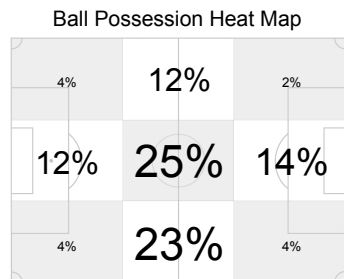

Game Statistics

Group G

Brazil - Côte d'Ivoire 3:1 (1:0)

29 20 JUN 2010 20:30 Johannesburg / Soccer City Stadium / RSA

Att. 84,455

Brazil (BRA)

Côte d'Ivoire (CIV)