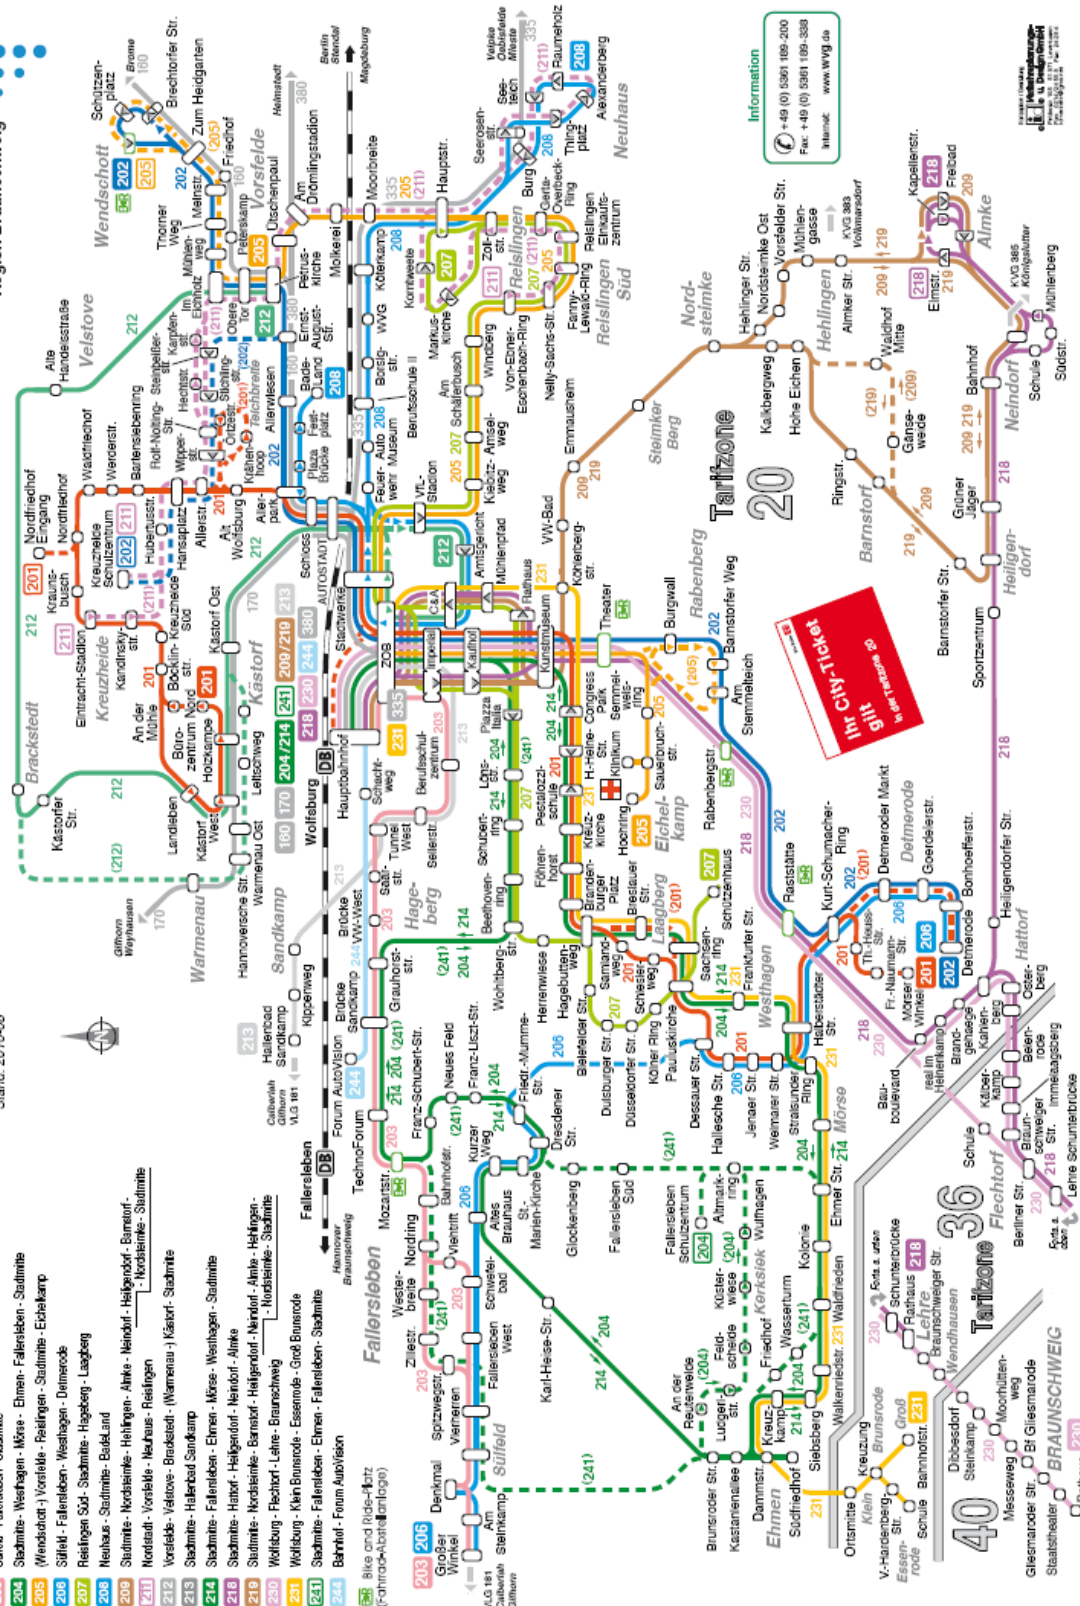

Verbundtarif
Region Braunschweig

Linienetz Wolfsburg

Stand: 201/0/08

Information

☎ +49 (0) 5361 186-200
Fax: +49 (0) 5361 186-338
Internet: www.wvg.de